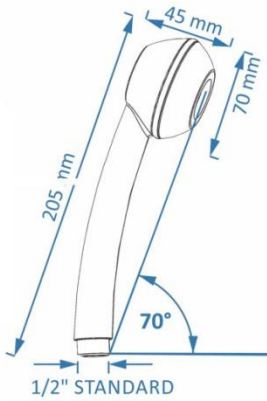

Swiss Made + Garantie

SwissClima Duschkopf, Verpackung und Dokumentation werden in der Schweiz hergestellt mit:

- erneuerbarer Energie
- PVC-freie Materialien
- Garantie: 2 Jahre

ENERG	l/min
A	$\geq 4 < 6$
B	$\geq 6 < 9$
C	$\geq 9 < 12$
D	$\geq 12 < 15$
E	$\geq 15 < 18$
F	$\geq 18 < 21$
G	≥ 21

12/2010 SuisseEnergie