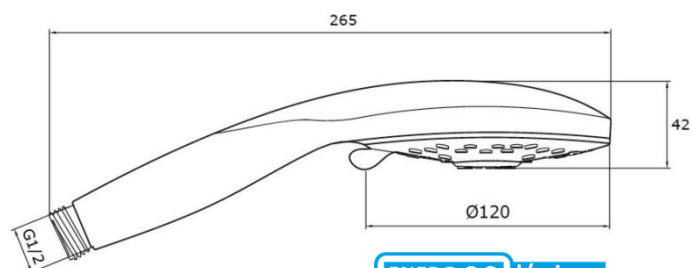

### Technische Daten Variété Duschkopf

Durchmesser: 12 cm  
Masse: 26,5 x 4,2 cm  
Gewicht: 260 Gramm  
Durchfluss: 10,8 L/Min, Energieeffizienzklasse C  
Garantie: 2 Jahre

### Technische Daten Aquaclac Inox PUR

Gewicht: 24 Gramm  
Masse: Ø 22 mm  
Höhe: 30 mm mit Adapter  
Höhe: 24 mm ohne Adapter  
Durchfluss: 6 L/Min, Energieeffizienzklasse B (statt 12 L/Min)  
Garantie: 5 Jahre