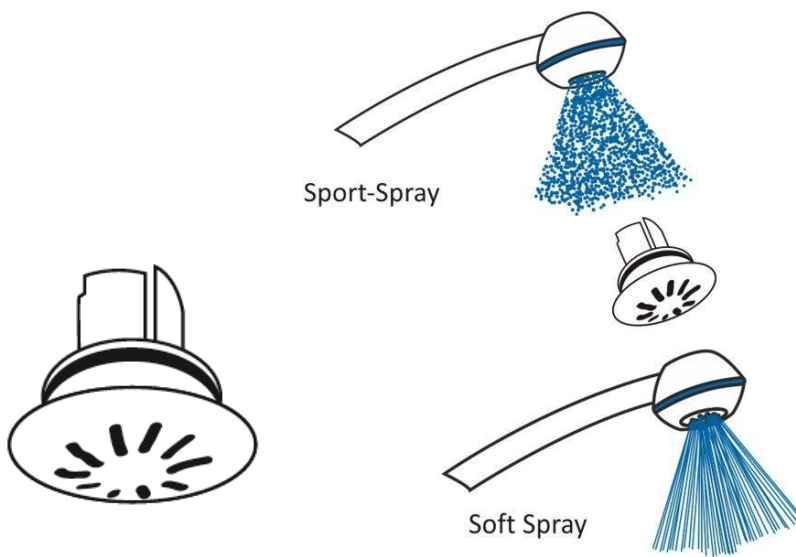

Montage-Anleitung AquaClic Softspray-Aufsatz zur Clima-Brause

Softspray-Aufsatz

Artikel-Nr.	101620
Farbe	weiss
Softspray-Aufsatz (zur Clima-Brause)	
Zur Veranschaulichung oben: Clima-Brause <u>ohne</u> Aufsatz unten: Clima-Brause <u>mit</u> Aufsatz	