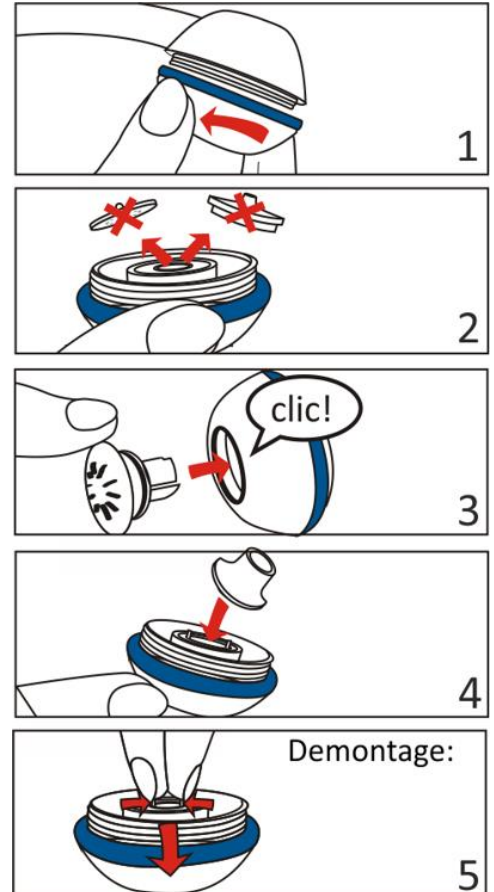

Montage-Anleitung AquaClic Softspray-Aufsatz zur Clima-Brause

Softspray-Aufsatz

Artikel-Nr.	101620
Farbe	weiss
Softspray-Aufsatz (zur Clima-Brause)	
Zur Veranschaulichung oben: Clima-Brause <u>ohne</u> Aufsatz unten: Clima-Brause <u>mit</u> Aufsatz	