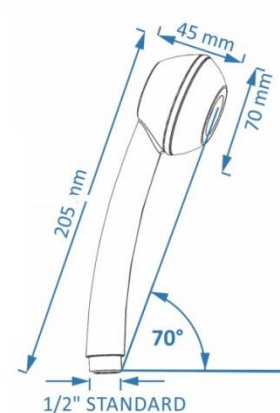

Datenblatt AquaClic® SwissClima™ Duschkopf

Eigenschaften

- 50% Wasser, Energie, CO₂ und Kosten sparen
- fülliger Strahl dank ausgeklügelter Bauweise
- passt an jede Standard Duschstange und jeden Standard-Schlauch
- optional: Softspray-Aufsatz für einen weichen Duschstrahl (nicht im Lieferumfang enthalten)
- pflegefrei: verkalkt mindestens 5 Jahre nicht
- verschiedene Designs, weiss, glanzverchromt oder satiniert

Verpackungsinhalt

- 1 Sparbrause SwissClima wie abgebildet, 11 L/Min
- 1 Zusatzregler 8 L/Min
- Ersatzdichtung für Ihren Schlauch
- Umweltfibel mit Anleitung

Technische Daten

Gewicht: 118 Gramm

Masse: 20,5 x 7 x 4,5 cm

Verpackung: Kissenschachtel

Materialien: PVC-freie: Kunststoffe ABS, POM, Gummi, Verchromung

Durchfluss: 8 L/Min mit Regler, 11 L/Min ohne Regler (Option 5 und 6 L/Min)

Energieklasse: B bei 8 L/Min, C ohne Regler, 11 L/Min, (statt 15-25 L/Min ohne Durchflussbegrenzung)

Swiss Made + Garantie

SwissClima Duschkopf, Verpackung und Dokumentation werden in der Schweiz hergestellt mit:

- erneuerbarer Energie
- PVC-freie Materialien
- Garantie: 2 Jahre

ENERG	l/min
A	≥ 4 < 6
B	≥ 6 < 9
C	≥ 9 < 12
D	≥ 12 < 15
E	≥ 15 < 18
F	≥ 18 < 21
G	≥ 21

12/2010 SuisseEnergie