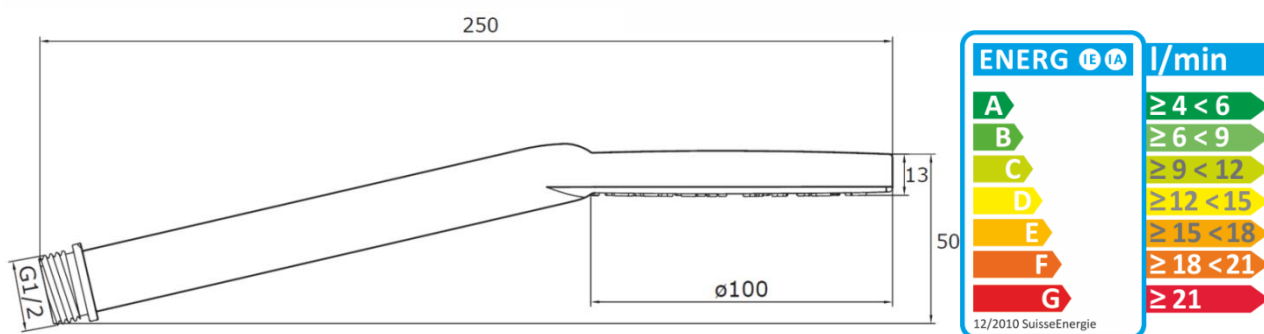

Durchmesser: 10 cm

Gewicht: 160 Gramm

Materialien: Edelstahl matt oder hochglänzend poliert, Kunststoffe ohne PVC, POM, ABS

Durchfluss 7.8 L/Min (+/- 15%), Energieeffizienzklasse B

Garantie: 2 Jahre

Produktion: Frankreich