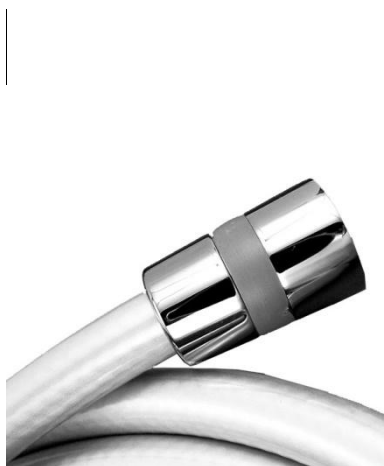

Datenblatt Duschschräuche

- AquaClic Flex bianco
- AquaClic Flex argento
- AquaClic Super Flexxi Edelstahl

AquaClic® Flex bianco

Eigenschaften

- 100 % verdrillfrei
- extra stark
- kalkabweisende, hygienische Oberfläche

Verpackungsinhalt

- 1 AquaClic Duschröuche in abgebildeter Ausführung

Technische Daten

Art.-Nr.: 101700

Gewicht: 290 Gramm

Länge: 175 cm

Farben: weiss

Materialien: Innenschlauch aus PVC-freiem, lebensmitteltauglichem Material (EPDM Ethylene Propylene Diene Monomer / künstlicher Kautschuk), Aussenschlauch PVC

Gewinde: ½-Zoll-Gewinde

Anschluss-Stück: silbergraue Manschette aus elastischem Material, polstert unterschiedlich grosse Duschhalterungen

Garantie: 2 Jahre

AquaClic® Flex argento

Eigenschaften

- 100 % verdillfrei
- extra stark
- kalkabweisende, hygienische Oberfläche

Verpackungsinhalt

- 1 AquaClic Duschschauch in abgebildeter Ausführung

Technische Daten

Art.-Nr.:	101701
Gewicht:	290 Gramm
Länge:	175 cm
Farben:	silber
Materialien:	Innenschlauch aus PVC-freiem, lebensmitteltauglichem Material (EPDM Ethylene Propylene Diene Monomer / künstlicher Kautschuk), Aussenschlauch PVC
Gewinde:	½-Zoll-Gewinde
Anschluss-Stück:	verchromt, Messing
Garantie:	2 Jahre