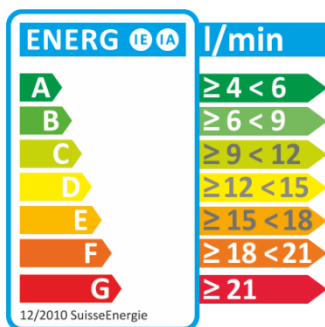

COSCORP INDUSTRIES GmbH – Division Ecotec Solutions

Hegnauerstrasse 4 · 8604 Volketswil · Switzerland · Phone +41 (0)44 510 82 85 / +41 (0)79 925 94 88