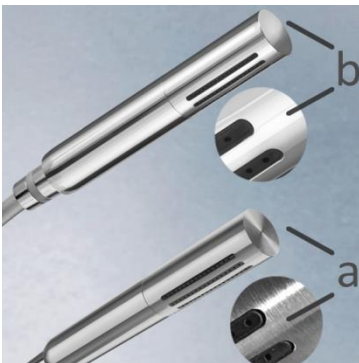

Gewicht: 260 Gramm
Masse: 21 x 3 cm
Verpackung: in eleganter Box mit Sichtfenster 30 x 77 x 50 cm, 340 Gramm
Materialien: Edelstahl matt oder hochglänzend poliert, Kunststoffe ohne PVC, POM, ABS
Modelle: seidenschimmernd, matt (Elégance)
hochglänzend, poliert (Elégance BRILLANT)
Energieetikette: C, 10L/Min, **blauer** Regler (im Lieferumfang)
D, 12L/Min, **roter** Regler (im Lieferumfang)
D, ca. 13,5 L/Min, Kneipen oder ohne Regler

So unterscheiden sich die Elégance Modelle

- a: seidenschimmernd, matt (Elégance)
- b: hochglänzend, poliert (Elégance BRILLANT)

Swiss Made + Garantie

Elégance-Wellnessbräusen, Verpackung und Dokumentation werden in der Schweiz hergestellt mit:

- erneuerbarer Energie
- lebensmitteltauglichen und PVC-freie Materialien
- Produkt-Garantie: 5 Jahre