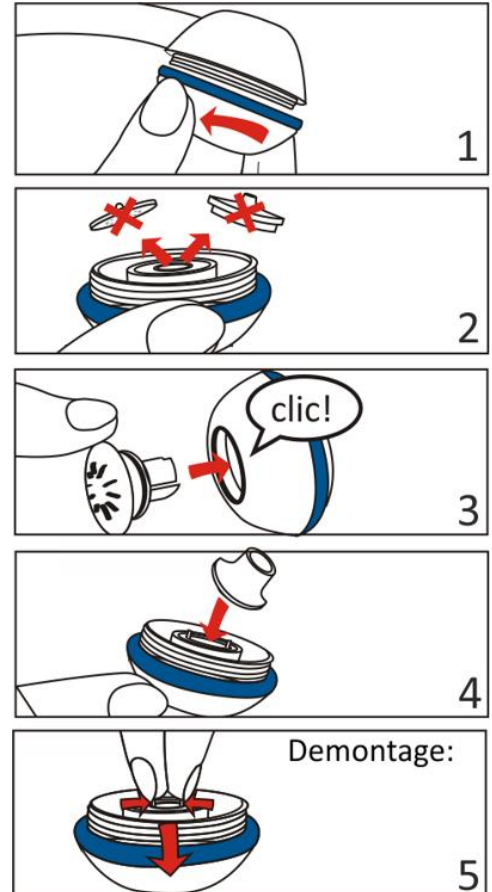

Montage-Anleitung AquaClic Softspray-Aufsatz zur Clima-Brause

Softspray-Aufsatz

| | |
|---|---|
| Artikel-Nr. | 101620 |
| Farbe | weiss |
| Softspray-Aufsatz (zur Clima-Brause) |  |
| Zur Veranschaulichung oben: Clima-Brause <u>ohne</u> Aufsatz unten: Clima-Brause <u>mit</u> Aufsatz |  |