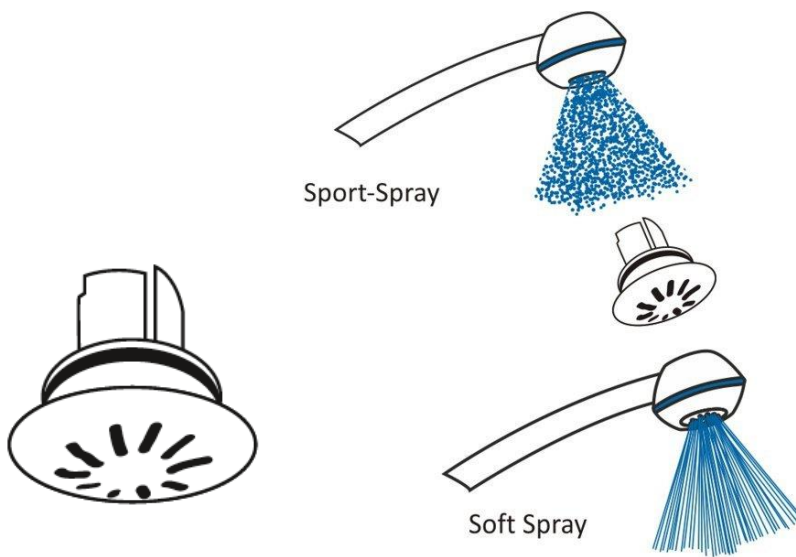

Montage-Anleitung AquaClic Softspray-Aufsatz zur Clima-Brause

Softspray-Aufsatz

| | |
|---|---|
| Artikel-Nr. | 101620 |
| Farbe | weiss |
| Softspray-Aufsatz (zur Clima-Brause) |  |
| Zur Veranschaulichung oben: Clima-Brause <u>ohne</u> Aufsatz unten: Clima-Brause <u>mit</u> Aufsatz |  |